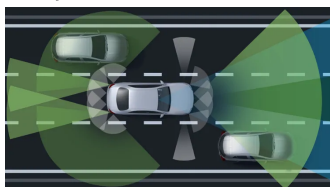

Ozdobné prvky

Syntetická kůže
ARTICO/mikrovlákno
DINAMICA černá
(obsaženo v základní ceně)

0 Kč

Ozdobné výplně
interiéru - hliník
broušený se
strukturou
(obsaženo v základní ceně)

0 Kč

Sady

- Sada jízdních asistentů 64 796 Kč
- Sada úložných prostorů (obsaženo v základní ceně) 0 Kč
- Sada Chrom exteriér (obsaženo v základní ceně) 0 Kč
- Linie AMG interiér (obsaženo v základní ceně) 0 Kč
- Linie AMG exteriér (obsaženo v základní ceně) 0 Kč
- Sada komfortních funkcí zrcátek (obsaženo v základní ceně) 0 Kč
- Sada Night 4 011 Kč
- Sada komfortního nastavení sedadel (obsaženo v základní ceně) 0 Kč
- Sada navigační konektivity (obsaženo v základní ceně) 0 Kč
- Sada základní výbavy (obsaženo v základní ceně) 0 Kč
- Sada AMG 83 308 Kč
- Sada Premium 93 182 Kč