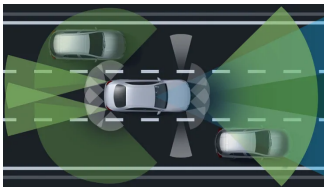

Syntetická kůže
ARTICO/mikrovlákno
DINAMICA černá
(obsaženo v základní ceně)

0 Kč

Ozdobné výplně
interiéru - hliník
broušený se
strukturou
(obsaženo v základní ceně)

0 Kč

Sady

- Sada jízdních asistentů 64 796 Kč
- Sada úložných prostorů (obsaženo v základní ceně) 0 Kč
- Sada Chrom exteriér (obsaženo v základní ceně) 0 Kč
- Linie AMG interiér (obsaženo v základní ceně) 0 Kč
- Linie AMG exteriér (obsaženo v základní ceně) 0 Kč
- Sada komfortních funkcí zrcátek (obsaženo v základní ceně) 0 Kč
- Sada Night 4 011 Kč
- Sada komfortního nastavení sedadel (obsaženo v základní ceně) 0 Kč
- Sada navigační konektivity (obsaženo v základní ceně) 0 Kč
- Sada základní výbavy (obsaženo v základní ceně) 0 Kč
- Sada AMG 83 308 Kč
- Sada Premium 93 182 Kč

Výbavy