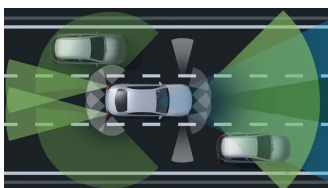

Sady

- Sada jízdních asistentů 64 796 Kč
- Sada úložných prostorů (obsaženo v základní ceně) 0 Kč
- Sada Chrom exteriér (obsaženo v základní ceně) 0 Kč
- Linie AMG interiér (obsaženo v základní ceně) 0 Kč
- Linie AMG exteriér (obsaženo v základní ceně) 0 Kč
- Sada pro parkování se zpětnou kamerou pro couvání (obsaženo v základní ceně) 0 Kč
- Sada komfortních funkcí zrcátek (obsaženo v základní ceně) 0 Kč
- Sada Night 4 011 Kč
- Sada komfortního nastavení sedadel (obsaženo v základní ceně) 0 Kč
- Sada navigační konektivity (obsaženo v základní ceně) 0 Kč
- Standardní výbava (obsaženo v základní ceně) 0 Kč
- Sada základní výbavy (obsaženo v základní ceně) 0 Kč
- Sada AMG 86 394 Kč
- Sada Premium 106 758 Kč