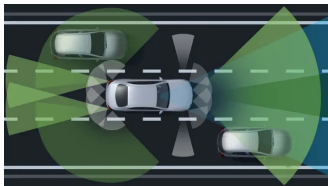

Sady

- Sada jízdních asistentů 64 796 Kč
- Sada úložných prostorů (obsaženo v základní ceně) 0 Kč
- Sada Chrom exteriér (obsaženo v základní ceně) 0 Kč
- Linie AMG interiér (obsaženo v základní ceně) 0 Kč
- Linie AMG exteriér (obsaženo v základní ceně) 0 Kč
- Sada pro parkování se zpětnou kamerou pro couvání (obsaženo v základní ceně) 0 Kč
- Sada komfortních funkcí zrcátek (obsaženo v základní ceně) 0 Kč
- Sada Night 4 011 Kč
- Sada komfortního nastavení sedadel (obsaženo v základní ceně) 0 Kč
- Sada navigační konektivity (obsaženo v základní ceně) 0 Kč
- Standardní výbava (obsaženo v základní ceně) 0 Kč
- Sada základní výbavy (obsaženo v základní ceně) 0 Kč
- Sada AMG 89 480 Kč
- Sada Premium 106 758 Kč