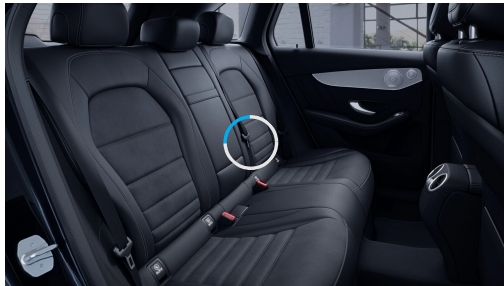

0 Kč

Čalounění

Syntetická kůže
ARTICO/mikrovlákno
DINAMICA černá
(obsaženo v základní ceně)

0 Kč

Ozdobné prvky

Ozdobné výplně
interiéru - hliník
broušený se
strukturou
(obsaženo v základní ceně)

0 Kč

Sady