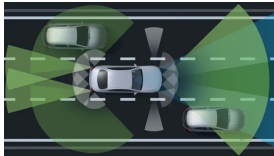

Sady

- Sada jízdních asistentů 47 517 Kč
- Sada Off-Road (obsaženo v základní ceně) 0 Kč
- Linie AMG (obsaženo v základní ceně) 0 Kč
- Sada KEYLESS-GO (obsaženo v základní ceně) 0 Kč
- Sada pro parkování s 360° kamerou 12 651 Kč
- Sada komfortních funkcí zrcátek
  (obsaženo v základní ceně) 0 Kč
- Sada Night 3 857 Kč
- Standardní výbava (obsaženo v základní ceně) 0 Kč
- Sada AMG 89 634 Kč
- Sada Premium 44 308 Kč
- Sada komfortního nastavení sedadel
  (obsaženo v základní ceně) 0 Kč
- Sada osvětlení (obsaženo v základní ceně) 0 Kč

Výbavy