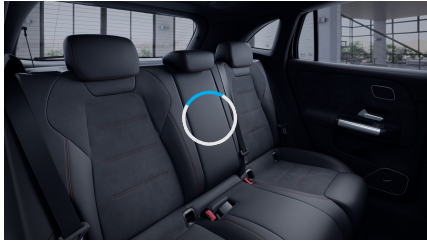

Čalounění

Syntetická kůže
ARTICO/mikrovlákno
DINAMICA černá
(obsaženo v základní ceně)

0 Kč