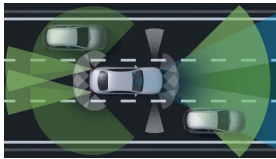

Sady

- Sada jízdních asistentů 47 517 Kč
- Sada Off-Road (obsaženo v základní ceně) 0 Kč
- Linie AMG (obsaženo v základní ceně) 0 Kč
- Sada KEYLESS-GO (obsaženo v základní ceně) 0 Kč
- Sada pro parkování s 360° kamerou 12 651 Kč
- Sada komfortních funkcí zrcátek
  (obsaženo v základní ceně) 0 Kč
- Sada Night 3 857 Kč
- Standardní výbava (obsaženo v základní ceně) 0 Kč
- Sada AMG 89 634 Kč
- Sada Premium 44 308 Kč
- Sada komfortního nastavení sedadel
  (obsaženo v základní ceně) 0 Kč
- Sada osvětlení (obsaženo v základní ceně) 0 Kč