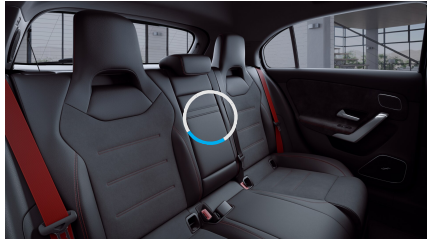

5práskové
(obsaženo v základní ceně)

Čalounění

Syntetická kůže
ARTICO/mikrovlákno
DINAMICA černá
(obsaženo v základní ceně)

0 Kč