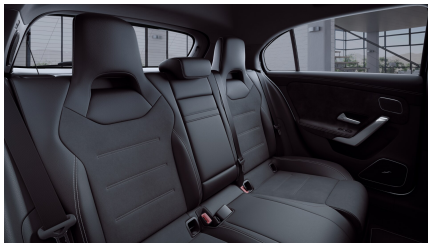

Čalounění

Ozdobné prvky

Syntetická kůže 0 Kč
ARTICO/mikrovlákno
DINAMICA černá s
kontrastním šedým
prošitím
(obsaženo v základní ceně)

Ozdobné výplně 0 Kč
interiéru - světlý
hliník
(obsaženo v základní ceně)