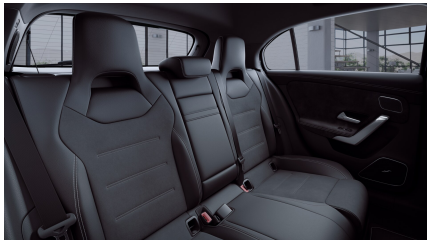

Čalounění

Ozdobné prvky

Syntetická kůže 0 KČ
ARTICO/mikrovlákno
DINAMICA černá s
kontrastním šedým
prošitím
(obsaženo v základní ceně)

Ozdobné výplně 0 KČ
interiéru - světlý
hliník
(obsaženo v základní ceně)