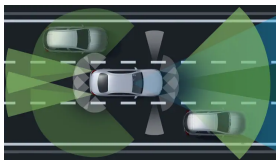

Sady

- Sada jízdních asistentů 67 783 Kč
- Sada úložných prostorů
  (obsaženo v základní ceně) 0 Kč
- Sada KEYLESS-GO (obsaženo v základní ceně) 0 Kč
- Sada pro parkování s 360° kamerou
  (obsaženo v základní ceně) 0 Kč
- Sada komfortních funkcí zrcátek
  (obsaženo v základní ceně) 0 Kč
- Sada AMG Night 18 457 Kč
- Mercedes-AMG interiér
  (obsaženo v základní ceně) 0 Kč
- Mercedes-AMG exteriér
  (obsaženo v základní ceně) 0 Kč
- Standardní výbava (obsaženo v základní ceně) 0 Kč
- Sada základní výbavy (obsaženo v základní ceně) 0 Kč
- Sada Premium Plus 139 926 Kč