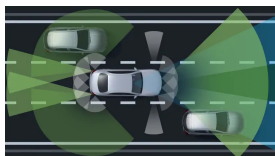

Sady

- Sada jízdních asistentů 47 517 Kč
- Sada Off-Road (obsaženo v základní ceně) 0 Kč
- Linie AMG (obsaženo v základní ceně) 0 Kč
- Sada KEYLESS-GO (obsaženo v základní ceně) 0 Kč
- Sada pro parkování s 360° kamerou 12 651 Kč
- Sada komfortních funkcí zrcátek
  (obsaženo v základní ceně) 0 Kč
- Standardní výbava (obsaženo v základní ceně) 0 Kč
- Sada AMG 89 634 Kč
- Sada Premium Plus 96 499 Kč
- Sada komfortního nastavení sedadel
  (obsaženo v základní ceně) 0 Kč
- Sada osvětlení (obsaženo v základní ceně) 0 Kč

Výbavy