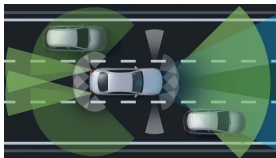

Sady

- Sada jízdních asistentů 66 828 Kč
- Sada úložných prostorů (obsaženo v základní ceně) 0 Kč
- Sada KEYLESS-GO (obsaženo v základní ceně) 0 Kč
- Sada pro parkování s 360° kamerou (obsaženo v základní ceně) 0 Kč
- Sada komfortních funkcí zrcátek (obsaženo v základní ceně) 0 Kč
- Sada AMG Night 18 457 Kč
- Mercedes-AMG interiér (obsaženo v základní ceně) 0 Kč
- Mercedes-AMG exteriér (obsaženo v základní ceně) 0 Kč
- Sada základní výbavy (obsaženo v základní ceně) 0 Kč
- Sada Premium Plus 130 518 Kč