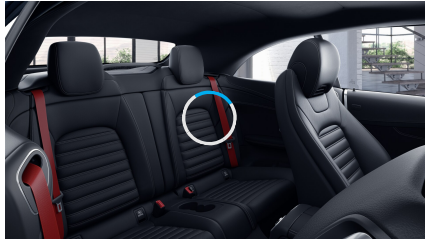

slitiny,
5dvoupaprskové

Čalounění

Kůže černá 45 825 Kč