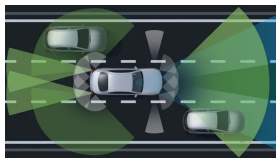

Sady

- Sada jízdnicích asistentů 66 828 Kč
- Sada úložných prostorů (obsaženo v základní ceně) 0 Kč
- Linie AMG interiér (obsaženo v základní ceně) 0 Kč
- Linie AMG exteriér (obsaženo v základní ceně) 0 Kč
- Sada pro parkování s 360° kamerou (obsaženo v základní ceně) 0 Kč
- Sada komfortních funkcí zrcátek (obsaženo v základní ceně) 0 Kč
- Sada Komfort Kabriolet (obsaženo v základní ceně) 0 Kč
- Sada AMG Night 23 867 Kč
- Sada základní výbavy (obsaženo v základní ceně) 0 Kč
- Sada Premium Plus 92 028 Kč

Výbavy