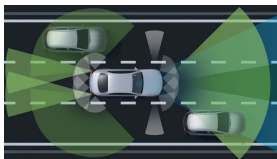

Sady

- Sada jízdních asistentů 66 828 Kč
- Sada úložných prostorů 0 Kč
  (obsaženo v základní ceně)
- Sada KEYLESS-GO (obsaženo v základní ceně) 0 Kč
- Linie AMG interiér (obsaženo v základní ceně) 0 Kč
- Linie AMG exteriér (obsaženo v základní ceně) 0 Kč
- Sada pro parkování s 360° kamerou 0 Kč
  (obsaženo v základní ceně)
- Sada komfortních funkcí zrcátek 0 Kč
  (obsaženo v základní ceně)
- Sada Night 10 502 Kč
- Sada komfortního nastavení sedadel 0 Kč
  (obsaženo v základní ceně)
- Sada základní výbavy (obsaženo v základní ceně) 0 Kč
- Sada linie AMG exteriér + linie AMG interiér 61 196 Kč
- Sada Premium Plus 130 518 Kč