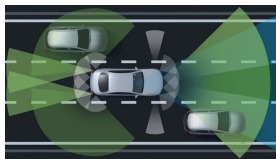

Sady

- Sada jízdních asistentů 66 828 Kč
- Sada úložných prostorů
  (obsaženo v základní ceně) 0 Kč
- Sada KEYLESS-GO (obsaženo v základní ceně) 0 Kč
- Linie AMG interiér (obsaženo v základní ceně) 0 Kč
- Linie AMG exteriér (obsaženo v základní ceně) 0 Kč
- Sada pro parkování s 360° kamerou
  (obsaženo v základní ceně) 0 Kč
- Sada komfortních funkcí zrcátek
  (obsaženo v základní ceně) 0 Kč
- Sada Night 10 502 Kč
- Sada komfortního nastavení sedadel
  (obsaženo v základní ceně) 0 Kč
- Sada základní výbavy (obsaženo v základní ceně) 0 Kč
- Sada linie AMG exteriér + linie AMG interiér 61 196 Kč
- Sada Premium Plus 130 518 Kč