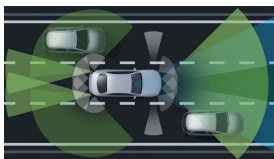

Sady

- Sada jízdnicích asistentů 67 783 Kč
- Sada úložných prostorů (obsaženo v základní ceně) 0 Kč
- Sada KEYLESS-GO (obsaženo v základní ceně) 0 Kč
- Linie AMG interiér (obsaženo v základní ceně) 0 Kč
- Linie AMG exteriér (obsaženo v základní ceně) 0 Kč
- Sada pro parkování s 360° kamerou (obsaženo v základní ceně) 0 Kč
- Sada komfortních funkcí zrcátek (obsaženo v základní ceně) 0 Kč
- Sada AMG Night 18 457 Kč
- Standardní výbava (obsaženo v základní ceně) 0 Kč
- Sada základní výbavy (obsaženo v základní ceně) 0 Kč
- Sada linie AMG exteriér + linie AMG interiér (obsaženo v základní ceně) 0 Kč
- Sada Premium Plus 123 280 Kč