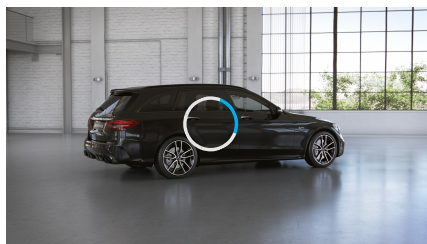

Vaše vozidlo

23. listopadu 2020

Mercedes-AMG C 43 4MATIC kombi

Kupní cena z výroby 2 018 280 Kč

Technické údaje

Technické údaje

Super

Druh paliva

V6

Válce

2996 ccm

Zdvihový objem

287 kW (390 k)

Výkon

Automatická 9stupňová
převodovka 9G-TRONIC

Převodovky

4,8 s

Zrychlení 0–100 km/h

250 km/h

Maximální rychlost

Informace ke spotřebě paliva,
emisím CO₂ a energetické
účinnosti

Informace ke spotřebě paliva,
emisím CO₂ a energetické
účinnosti

13,2 l/100km

Spotřeba paliva ve městě ^[1]

7,9 l/100km

Spotřeba paliva mimo město ^[1]

9,9 l/100km

Spotřeba paliva kombinovaná ^[1]

226 g/km

Emise CO₂ kombinované ^[1]

Barevné odstíny

Metalíza - černá 24 822
obsidian Kč