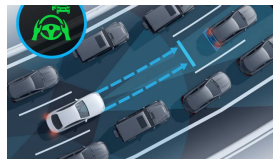

Ozdobné prvky

Ozdobné výplně
interiéru - pletený
kov "Metal-weave"
(obsaženo v základní ceně) 0 Kč

Sady

- Sada úložných prostorů (obsaženo v základní ceně) 0 Kč
- Sada KEYLESS-GO (obsaženo v základní ceně) 0 Kč
- Sada jízdních asistentů Plus 64 112 Kč
- Linie AMG interiér (obsaženo v základní ceně) 0 Kč
- Linie AMG exteriér (obsaženo v základní ceně) 0 Kč
- Sada DIGITAL LIGHT (obsaženo v základní ceně) 0 Kč
- Sada pro parkování s 360° kamerou (obsaženo v základní ceně) 0 Kč
- Sada komfortních funkcí zrcátek (obsaženo v základní ceně) 0 Kč
- Sada Night 2 591 Kč
- Sada navigace MBUX Premium (obsaženo v základní ceně) 0 Kč
- Standardní výbava (obsaženo v základní ceně) 0 Kč
- Sada linie AMG 129 082 Kč
- Typ Premium 95 682 Kč