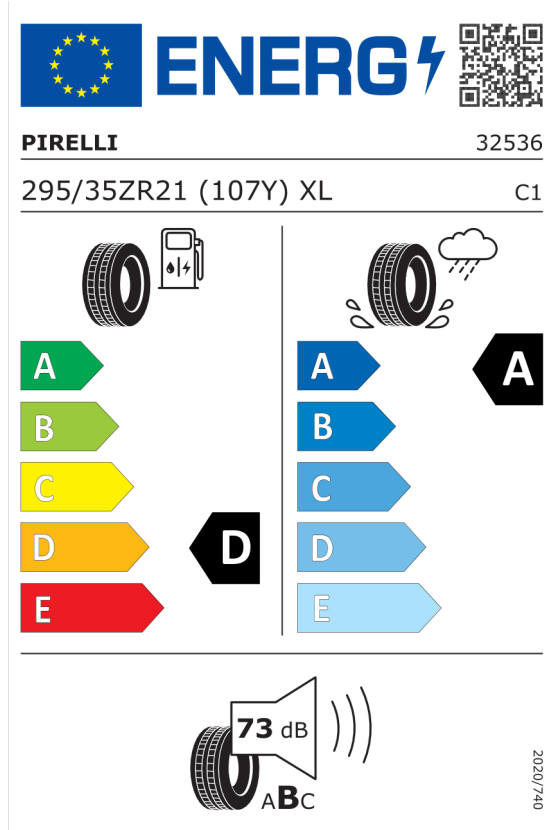

Nabídka
15396
Číslo nabídky
01.03.2023
Datum
15.03.2023
Platnost do

EU energetický štítek pneumatik

Pirelli 595961

<https://eprel.ec.europa.eu/qr/595961>