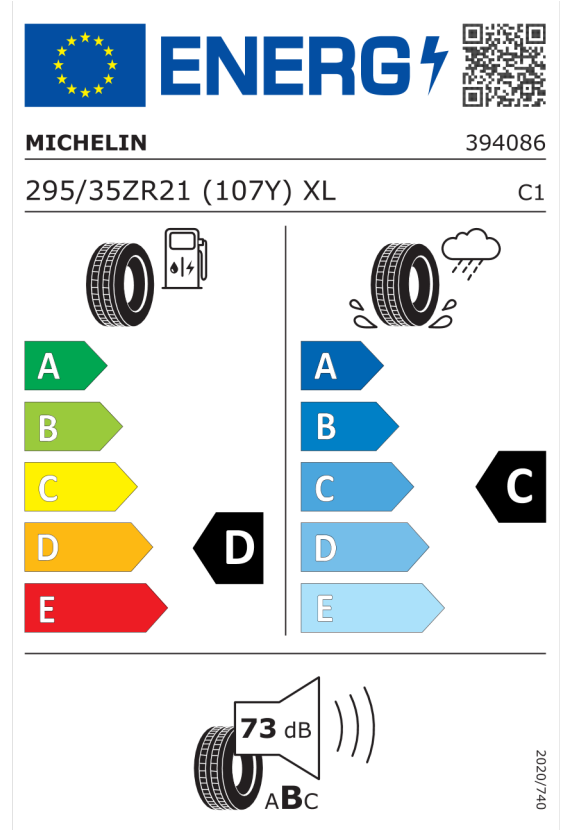

Michelin 410194

<https://eprel.ec.europa.eu/qr/410194>