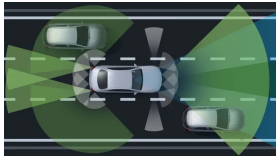

Sady

- Sada jízdnicích asistentů 66 828 Kč
- Sada úložných prostorů (obsaženo v základní ceně) 0 Kč
- Sada KEYLESS-GO (obsaženo v základní ceně) 0 Kč
- Linie AMG interiér (obsaženo v základní ceně) 0 Kč
- Linie AMG exteriér (obsaženo v základní ceně) 0 Kč
- Sada pro parkování s 360° kamerou (obsaženo v základní ceně) 0 Kč
- Sada komfortních funkcí zrcátek (obsaženo v základní ceně) 0 Kč
- Sada AMG Night 18 457 Kč
- Sada základní výbavy (obsaženo v základní ceně) 0 Kč
- Sada Premium Plus 130 518 Kč

Výbavy