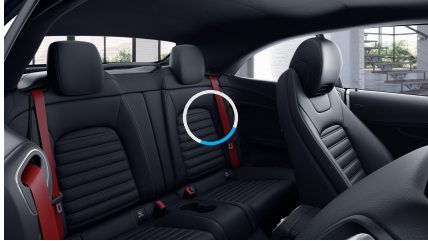

Barevné odstíny

Metalíza – 47 416
designo bílá KČ
diamond bright

Kola

19" disky kol 36 596
AMG z lehké KČ

slitiny,
5dvoupaprskové

Čalounění

Kůže černá 45 825 Kč

Ozdobné prvky