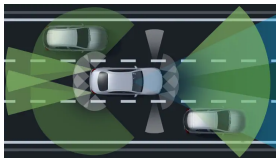

Sady

- Sada jízdních asistentů 66 828 Kč
- Sada úložných prostorů (obsaženo v základní ceně) 0 Kč
- Linie AMG interiér (obsaženo v základní ceně) 0 Kč
- Linie AMG exteriér (obsaženo v základní ceně) 0 Kč
- Sada pro parkování s 360° kamerou (obsaženo v základní ceně) 0 Kč
- Sada komfortních funkcí zrcátek (obsaženo v základní ceně) 0 Kč
- Sada Komfort Kabriolet (obsaženo v základní ceně) 0 Kč
- Sada AMG Night 23 867 Kč
- Sada základní výbavy (obsaženo v základní ceně) 0 Kč
- Sada Premium Plus 92 028 Kč