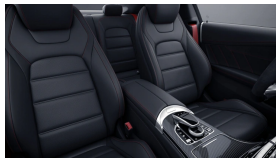

Sady

- Sada jízdních asistentů 66 828 Kč
- Sada úložných prostorů (obsaženo v základní ceně) 0 Kč
- Linie AMG interiér (obsaženo v základní ceně) 0 Kč
- Linie AMG exteriér (obsaženo v základní ceně) 0 Kč
- Sada pro parkování s 360° kamerou (obsaženo v základní ceně) 0 Kč
- Sada komfortních funkcí zrcátek (obsaženo v základní ceně) 0 Kč
- Sada Komfort Kabriolet (obsaženo v základní ceně) 0 Kč
- Sada AMG Night 23 867 Kč
- Sada základní výbavy (obsaženo v základní ceně) 0 Kč
- Sada Premium Plus 92 028 Kč