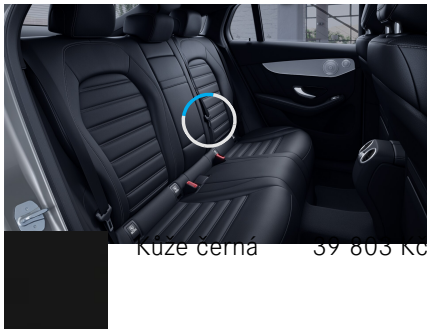

Kůže černá 39 803 Kč