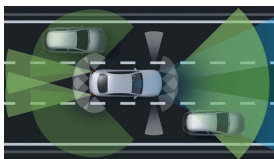

## Sady

- Sada jízdních asistentů 64 796 Kč
- Sada úložných prostorů (obsaženo v základní ceně) 0 Kč
- Sada Chrom exteriér (obsaženo v základní ceně) 0 Kč
- Sada KEYLESS-GO (obsaženo v základní ceně) 0 Kč
- Sada AIR-BALANCE 10 337 Kč
- Linie AMG interiér (obsaženo v základní ceně) 0 Kč
- Linie AMG exteriér (obsaženo v základní ceně) 0 Kč
- Sada pro parkování s 360° kamerou (obsaženo v základní ceně) 0 Kč
- Sada komfortních funkcí zrcátek (obsaženo v základní ceně) 0 Kč
- Sada Night 4 011 Kč
- Sada navigační konektivity (obsaženo v základní ceně) 0 Kč
- Sada základní výbavy (obsaženo v základní ceně) 0 Kč
- Sada AMG 75 595 Kč
- Sada Premium Plus 148 915 Kč