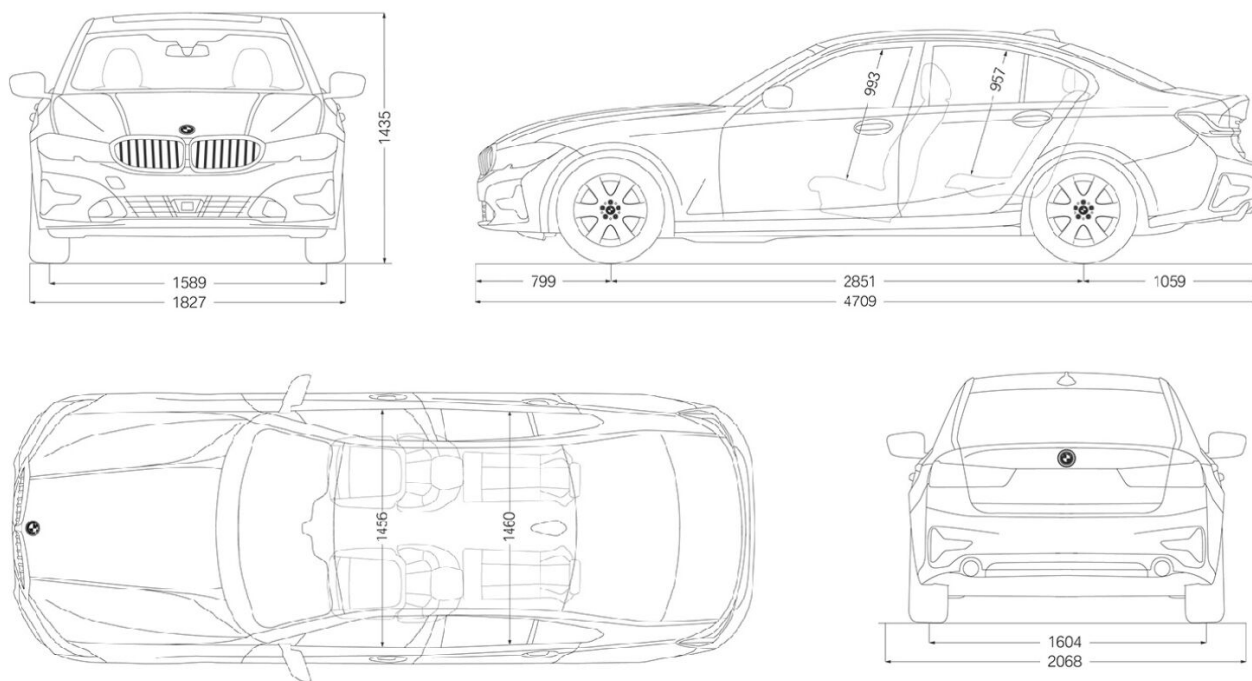

59 l

510 kg

ROZMĚRY

Délka/šířka/výška

4713 mm / 1827 mm / 1440 mm

Šířka včetně zrcátek (řidič/spolujezdec)

2068 mm (1040 mm / 1028 mm)

Počet sedadel

5

Rozvor náprav (průměr otáčení)

2851 mm (12 m)

Objem zavazadlového prostoru

480 l - 480 l

Exteriér

25 740 Kč

Metalický lak "Mineral White" (P0A96)