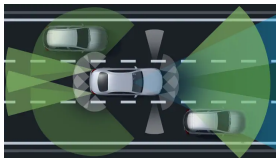

## Sady

- Sada jízdních asistentů 67 783 Kč
- Sada úložných prostorů (obsaženo v základní ceně) 0 Kč
- Sada KEYLESS-GO (obsaženo v základní ceně) 0 Kč
- Linie AMG interiér (obsaženo v základní ceně) 0 Kč
- Linie AMG exteriér (obsaženo v základní ceně) 0 Kč
- Sada pro parkování s 360° kamerou (obsaženo v základní ceně) 0 Kč