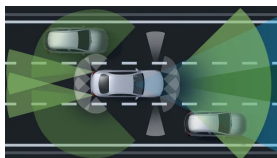

Čalounění

Kůže nappa
Exclusive černá
(obsaženo v základní ceně)

0 Kč

Ozdobné prvky

Ozdobné výplně
interiéru - lesklý
hliník se zrnitým
vzhledem
(obsaženo v základní ceně)

0 Kč

Sady

- Sada jízdních asistentů 41 037 Kč
- Sada Chrom - interiér (obsaženo v základní ceně) 0 Kč
- Sada KEYLESS-GO (obsaženo v základní ceně) 0 Kč
- Sada AIR-BALANCE (obsaženo v základní ceně) 0 Kč
- Sada pro parkování s 360° kamerou
  (obsaženo v základní ceně) 0 Kč
- Sada komfortních funkcí zrcátek
  (obsaženo v základní ceně) 0 Kč
- Sada AMG Night 17 279 Kč
- Paměťová sada pro sedadla řidiče a spolujezdce
  (obsaženo v základní ceně) 0 Kč
- Sada akustického komfortu 37 026 Kč
- Sada energizujícího komfortu
  (obsaženo v základní ceně) 0 Kč
- Sada základní výbavy (obsaženo v základní ceně) 0 Kč
- Sada Premium Plus 82 036 Kč

Výbavy