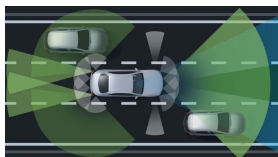

## Sady

- Sada jízdních asistentů 41 037 Kč
- Sada Chrom - interiér (obsaženo v základní ceně) 0 Kč
- Sada KEYLESS-GO 26 535 Kč
- Linie AMG interiér (obsaženo v základní ceně) 0 Kč
- Linie AMG exteriér (obsaženo v základní ceně) 0 Kč
- Sada pro parkování s 360° kamerou (obsaženo v základní ceně) 0 Kč
- Sada komfortních funkcí zrcátek (obsaženo v základní ceně) 0 Kč
- Sada Night 12 342 Kč
- Paměťová sada pro sedadla řidiče a spolujezdce (obsaženo v základní ceně) 0 Kč
- Sada základní výbavy (obsaženo v základní ceně) 0 Kč
- Sada linie AMG exteriér + linie AMG interiér 114 472 Kč
- Sada Premium 73 239 Kč