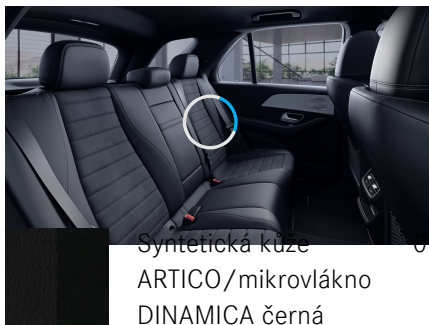

Syntetická kůže
ARTICO/mikrovlákno
DINAMICA černá
(obsaženo v základní ceně)