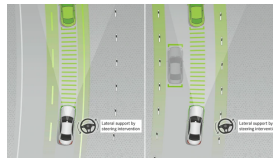

Čalounění

Kůže nappa
černá 18 513
Kč

Ozdobné prvky

Ozdobné výplně
interiéru - lesklý
hliník se zrnitým
vzhledem
(obsaženo v základní ceně) 0 Kč

Sady

- Sada Chrom - interiér (obsaženo v základní ceně) 0 Kč
- Sada KEYLESS-GO (obsaženo v základní ceně) 0 Kč
- Sada jízdních asistentů Plus 56 465 Kč
- Sada AIR-BALANCE (obsaženo v základní ceně) 0 Kč
- Linie AMG interiér (obsaženo v základní ceně) 0 Kč
- Linie AMG exteriér (obsaženo v základní ceně) 0 Kč
- Sada pro parkování s 360° kamerou
(obsaženo v základní ceně) 0 Kč
- Sada komfortních funkcí zrcátek
(obsaženo v základní ceně) 0 Kč
- Sada Night 12 342 Kč
- Paměťová sada pro sedadla řidiče a spolujezdce
(obsaženo v základní ceně) 0 Kč
- Sada energizujícího komfortu
(obsaženo v základní ceně) 0 Kč
- Sada základní výbavy (obsaženo v základní ceně) 0 Kč
- Sada linie AMG exteriér + linie AMG interiér 105 216 Kč
- Sada Premium Plus 154 666 Kč