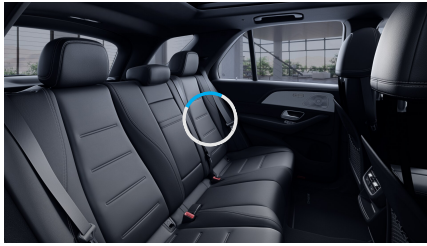

Čalounění

Kůže nappa
černá 18 513
Kč

Ozdobné prvky

Ozdobné výplně
interiéru - lesklý
hliník se zrnitým
vzhledem
(obsaženo v základní ceně) 0 Kč

Sady

- Sada Chrom - interiér (obsaženo v základní ceně) 0 Kč
- Sada KEYLESS-GO (obsaženo v základní ceně) 0 Kč
- Sada jízdních asistentů Plus 56 465 Kč
- Sada AIR-BALANCE (obsaženo v základní ceně) 0 Kč
- Linie AMG interiér (obsaženo v základní ceně) 0 Kč
- Linie AMG exteriér (obsaženo v základní ceně) 0 Kč
- Sada pro parkování s 360° kamerou
(obsaženo v základní ceně) 0 Kč
- Sada komfortních funkcí zrcátek
(obsaženo v základní ceně) 0 Kč
- Sada Night 12 342 Kč
- Paměťová sada pro sedadla řidiče a spolujezdce
(obsaženo v základní ceně) 0 Kč
- Sada energizujícího komfortu
(obsaženo v základní ceně) 0 Kč
- Sada základní výbavy (obsaženo v základní ceně) 0 Kč
- Sada linie AMG exteriér + linie AMG interiér 105 216 Kč
- Sada Premium Plus 154 666 Kč