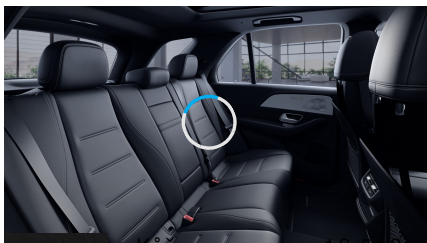

Barevné odstíny

Standardní - bílá 9 256
polar Kč

Kola

21" disky kol 33 940
AMG z lehké Kč
slitiny,
vícepaprskové

Čalounění

Ozdobné prvky

Kůže nappa
černá 18 513 Kč

Ozdobné vypiňovanie
interiéru - lesklý
hliník se zrnitým
vzhledem
(obsaženo v základní ceně) 0 Kč