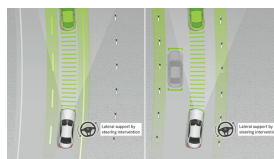

Sady

- Sada Chrom - interiér (obsaženo v základní ceně) 0 Kč
- Sada KEYLESS-GO (obsaženo v základní ceně) 0 Kč
- Sada jízdních asistentů Plus 56 465 Kč
- Sada AIR-BALANCE (obsaženo v základní ceně) 0 Kč
- Linie AMG interiér (obsaženo v základní ceně) 0 Kč
- Linie AMG exteriér (obsaženo v základní ceně) 0 Kč
- Sada pro parkování s 360° kamerou
(obsaženo v základní ceně) 0 Kč
- Sada komfortních funkcí zrcátek
(obsaženo v základní ceně) 0 Kč
- Sada Night 12 342 Kč
- Paměťová sada pro sedadla řidiče a spolujezdce
(obsaženo v základní ceně) 0 Kč
- Sada energizujícího komfortu
(obsaženo v základní ceně) 0 Kč
- Sada základní výbavy (obsaženo v základní ceně) 0 Kč
- Sada linie AMG exteriér + linie AMG interiér 105 216 Kč
- Sada Premium Plus 154 666 Kč