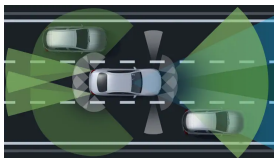

Sady

- Sada jízdních asistentů 47 517 Kč
- Linie AMG (obsaženo v základní ceně) 0 Kč
- Sada KEYLESS-GO (obsaženo v základní ceně) 0 Kč
- Sada koženého čalounění AMG 30 855 Kč
- Sada pro parkování s 360° kamerou 12 651 Kč
- Sada komfortních funkcí zrcátek
  (obsaženo v základní ceně) 0 Kč
- Sada AMG Night 13 885 Kč
- Sada AMG Night II 12 342 Kč
- Standardní výbava (obsaženo v základní ceně) 0 Kč
- Sada Premium Plus 106 102 Kč
- Sada komfortního nastavení sedadel
  (obsaženo v základní ceně) 0 Kč
- Sada osvětlení (obsaženo v základní ceně) 0 Kč