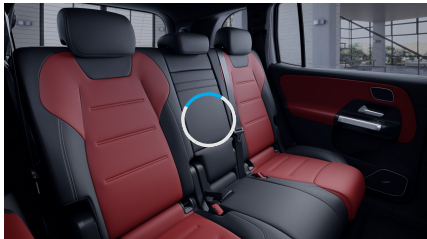

slitiny,
vícepaprskové

Čalounění

Kůže červená
classic/černá
(dvoubarevná)
(obsaženo v základní ceně)

0 Kč