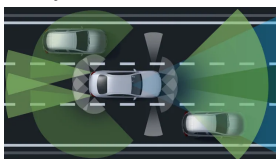

## Sady

- Sada jízdních asistentů 64 796 Kč
- Sada úložných prostorů  
(obsaženo v základní ceně) 0 Kč
- Sada Chrom exteriér (obsaženo v základní ceně) 0 Kč
- Sada KEYLESS-GO (obsaženo v základní ceně) 0 Kč
- Sada AIR-BALANCE 10 337 Kč
- Sada pro parkování s 360° kamerou  
(obsaženo v základní ceně) 0 Kč
- Sada komfortních funkcí zrcátek  
(obsaženo v základní ceně) 0 Kč
- Sada AMG Night 17 896 Kč
- Mercedes-AMG interiér  
(obsaženo v základní ceně) 0 Kč
- Mercedes-AMG exteriér  
(obsaženo v základní ceně) 0 Kč
- Sada navigační konektivity  
(obsaženo v základní ceně) 0 Kč
- Sada sedadel AMG Performance Advanced 120 334 Kč
- Standardní výbava (obsaženo v základní ceně) 0 Kč
- Sada základní výbavy (obsaženo v základní ceně) 0 Kč
- Sada Premium Plus 138 269 Kč