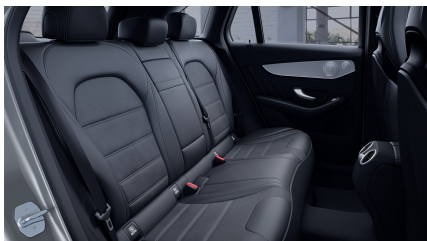

Syntetická kůže
ARTICO/mikrovlákno
DINAMICA černá
(obsaženo v základní ceně)

0 Kč

Ozdobné výplně
interiéru - hliník
broušený se
strukturou
(obsaženo v základní ceně)

0 Kč