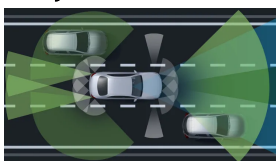

Sady

- Sada jízdních asistentů 64 796 Kč
- Sada úložných prostorů (obsaženo v základní ceně) 0 Kč
- Sada Chrom exteriér (obsaženo v základní ceně) 0 Kč
- Sada KEYLESS-GO (obsaženo v základní ceně) 0 Kč
- Sada AIR-BALANCE 10 337 Kč
- Linie AMG interiér (obsaženo v základní ceně) 0 Kč
- Linie AMG exteriér (obsaženo v základní ceně) 0 Kč
- Sada pro parkování s 360° kamerou (obsaženo v základní ceně) 0 Kč
- Sada komfortních funkcí zrcátek (obsaženo v základní ceně) 0 Kč
- Sada AMG Night 17 896 Kč
- Sada navigační konektivity (obsaženo v základní ceně) 0 Kč
- Standardní výbava (obsaženo v základní ceně) 0 Kč
- Sada základní výbavy (obsaženo v základní ceně) 0 Kč
- Typ Premium Plus 145 096 Kč

Výbavy