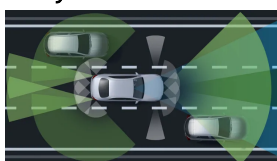

Sady

- Sada jízdních asistentů 64 796 Kč
- Sada úložných prostorů (obsaženo v základní ceně) 0 Kč
- Sada Chrom exteriér (obsaženo v základní ceně) 0 Kč
- Sada KEYLESS-GO (obsaženo v základní ceně) 0 Kč
- Sada AIR-BALANCE 10 337 Kč
- Linie AMG interiér (obsaženo v základní ceně) 0 Kč
- Linie AMG exteriér (obsaženo v základní ceně) 0 Kč
- Sada pro parkování s 360° kamerou (obsaženo v základní ceně) 0 Kč
- Sada komfortních funkcí zrcátek (obsaženo v základní ceně) 0 Kč
- Sada AMG Night 17 896 Kč
- Sada navigační konektivity (obsaženo v základní ceně) 0 Kč
- Standardní výbava (obsaženo v základní ceně) 0 Kč
- Sada základní výbavy (obsaženo v základní ceně) 0 Kč
- Typ Premium Plus 145 096 Kč

Výbavy