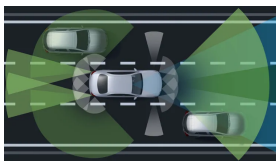

Sady

- Sada jízdních asistentů 64 796 Kč
- Sada úložných prostorů (obsaženo v základní ceně) 0 Kč
- Sada Chrom exteriér (obsaženo v základní ceně) 0 Kč
- Sada KEYLESS-GO (obsaženo v základní ceně) 0 Kč
- Sada AIR-BALANCE 10 337 Kč
- Linie AMG interiér (obsaženo v základní ceně) 0 Kč
- Linie AMG exteriér (obsaženo v základní ceně) 0 Kč
- Sada pro parkování s 360° kamerou (obsaženo v základní ceně) 0 Kč
- Sada komfortních funkcí zrcátek (obsaženo v základní ceně) 0 Kč
- Sada Night 4 011 Kč
- Sada navigační konektivity (obsaženo v základní ceně) 0 Kč
- Standardní výbava (obsaženo v základní ceně) 0 Kč
- Sada základní výbavy (obsaženo v základní ceně) 0 Kč
- Sada AMG 86 394 Kč
- Sada Premium Plus 152 616 Kč

Výbavy