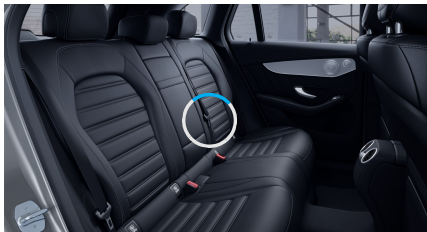

Emise CO₂ kombinované ^[1]

Barevné odstíny

Metalíza - 45 974
designo bílá KČ
diamond bright

Kola

20" disky kol 29 312
AMG z lehké KČ
slitiny,
5dvoupaprskové

Čalounění

Ozdobné prvky

Kůže černá 50 602 Kč