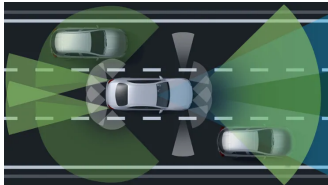

Ozdobné prvky

Kůže černá

39 803 Kč

Ozdobné výplně
interiéru - hliník
broušený se
strukturou

0 Kč

(obsaženo v základní ceně)

Sady

- Sada jízdních asistentů 64 796 Kč
- Sada úložných prostorů (obsaženo v základní ceně) 0 Kč
- Sada Chrom exteriér (obsaženo v základní ceně) 0 Kč
- Sada KEYLESS-GO (obsaženo v základní ceně) 0 Kč
- Sada AIR-BALANCE 10 337 Kč
- Linie AMG interiér (obsaženo v základní ceně) 0 Kč
- Linie AMG exteriér (obsaženo v základní ceně) 0 Kč
- Sada pro parkování s 360° kamerou (obsaženo v základní ceně) 0 Kč
- Sada komfortních funkcí zrcátek (obsaženo v základní ceně) 0 Kč
- Sada Night 4 011 Kč
- Sada navigační konektivity (obsaženo v základní ceně) 0 Kč
- Sada základní výbavy (obsaženo v základní ceně) 0 Kč
- Sada AMG 75 595 Kč
- Sada Premium Plus 148 915 Kč