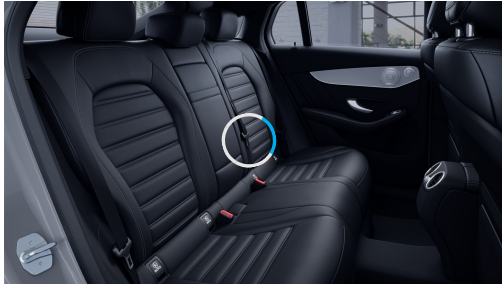

Ozdobné prvky

Kůže černá

39 803 Kč

Ozdobné výplně
interiéru - hliník
broušený se
strukturou

0 Kč

(obsaženo v základní ceně)

Sady

- Sada jízdních asistentů 64 796 Kč
- Sada úložných prostorů (obsaženo v základní ceně) 0 Kč
- Sada Chrom exteriér (obsaženo v základní ceně) 0 Kč
- Sada KEYLESS-GO (obsaženo v základní ceně) 0 Kč
- Sada AIR-BALANCE 10 337 Kč
- Linie AMG interiér (obsaženo v základní ceně) 0 Kč
- Linie AMG exteriér (obsaženo v základní ceně) 0 Kč
- Sada pro parkování s 360° kamerou (obsaženo v základní ceně) 0 Kč
- Sada komfortních funkcí zrcátek (obsaženo v základní ceně) 0 Kč
- Sada Night 4 011 Kč
- Sada navigační konektivity (obsaženo v základní ceně) 0 Kč
- Sada základní výbavy (obsaženo v základní ceně) 0 Kč
- Sada AMG 75 595 Kč
- Sada Premium Plus 148 915 Kč