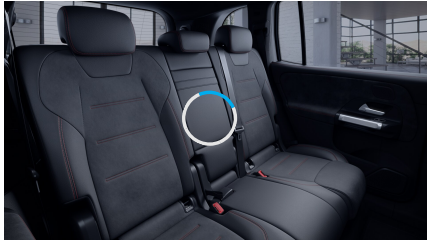

Čalounění

Syntetická kůže
ARTICO/mikrovlákno
DINAMICA černá
(obsaženo v základní ceně)

0 Kč