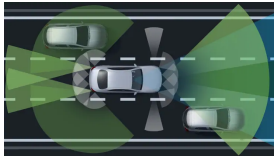

Sady

- Sada jízdních asistentů 47 517 Kč
- Sada Off-Road (obsaženo v základní ceně) 0 Kč
- Linie AMG (obsaženo v základní ceně) 0 Kč
- Sada KEYLESS-GO (obsaženo v základní ceně) 0 Kč
- Sada pro parkování s 360° kamerou 12 651 Kč
- Sada komfortních funkcí zrcátek
  (obsaženo v základní ceně) 0 Kč
- Standardní výbava (obsaženo v základní ceně) 0 Kč
- Sada AMG 89 634 Kč
- Sada Premium Plus 96 499 Kč
- Sada komfortního nastavení sedadel
  (obsaženo v základní ceně) 0 Kč
- Sada osvětlení (obsaženo v základní ceně) 0 Kč

Výbavy