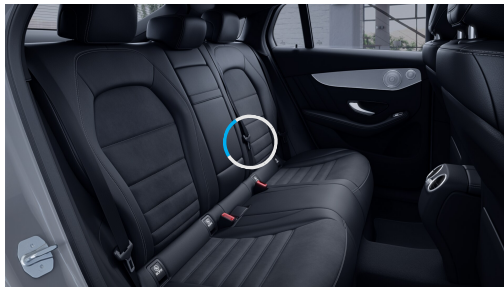

Standardní - bílá
polar

7 714 Kč

Kola

19" disky kol AMG z
lehké slitiny,
5dvoupaprskové
(obsaženo v základní ceně)

0 Kč

Čalounění

Ozdobné prvky

Syntetická kůže
ARTICO/mikrovlákno
DINAMICA černá
(obsaženo v základní ceně)