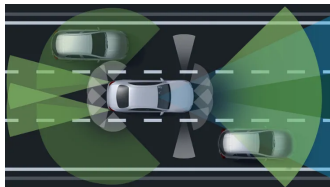

Syntetická kůže
ARTICO/mikrovlákno
DINAMICA černá
(obsaženo v základní ceně)

0 Kč

Ozdobné výplně
interiéru - hliník
broušený se
strukturou
(obsaženo v základní ceně)

0 Kč

Sady

- Sada jízdních asistentů 64 796 Kč
- Sada úložných prostorů (obsaženo v základní ceně) 0 Kč
- Sada Chrom exteriér (obsaženo v základní ceně) 0 Kč
- Linie AMG interiér (obsaženo v základní ceně) 0 Kč
- Linie AMG exteriér (obsaženo v základní ceně) 0 Kč
- Sada komfortních funkcí zrcátek (obsaženo v základní ceně) 0 Kč
- Sada Night 4 011 Kč
- Sada komfortního nastavení sedadel
  (obsaženo v základní ceně) 0 Kč
- Sada navigační konektivity (obsaženo v základní ceně) 0 Kč
- Sada základní výbavy (obsaženo v základní ceně) 0 Kč
- Sada AMG 75 595 Kč
- Sada Premium 93 182 Kč

Výbavy