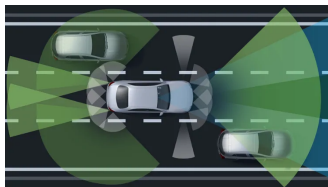

Syntetická kůže
ARTICO/mikrovlákno
DINAMICA černá
(obsaženo v základní ceně)

0 Kč

Ozdobné výplně
interiéru - hliník
broušený se
strukturou
(obsaženo v základní ceně)

0 Kč

Sady

- Sada jízdních asistentů 64 796 Kč
- Sada úložných prostorů (obsaženo v základní ceně) 0 Kč
- Sada Chrom exteriér (obsaženo v základní ceně) 0 Kč
- Linie AMG interiér (obsaženo v základní ceně) 0 Kč
- Linie AMG exteriér (obsaženo v základní ceně) 0 Kč
- Sada komfortních funkcí zrcátek (obsaženo v základní ceně) 0 Kč
- Sada Night 4 011 Kč
- Sada komfortního nastavení sedadel
  (obsaženo v základní ceně) 0 Kč
- Sada navigační konektivity (obsaženo v základní ceně) 0 Kč
- Sada základní výbavy (obsaženo v základní ceně) 0 Kč
- Sada AMG 83 308 Kč
- Sada Premium 93 182 Kč

Výbavy