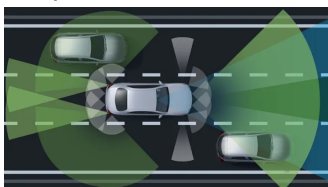

Syntetická kůže
ARTICO/mikrovlákno
DINAMICA černá
(obsaženo v základní ceně)

0 Kč

Ozdobné výplně
interiéru - hliník
broušený se
strukturou
(obsaženo v základní ceně)

0 Kč

Sady

- Sada jízdních asistentů 64 796 Kč
- Sada úložných prostorů (obsaženo v základní ceně) 0 Kč
- Sada Chrom exteriér (obsaženo v základní ceně) 0 Kč
- Linie AMG interiér (obsaženo v základní ceně) 0 Kč
- Linie AMG exteriér (obsaženo v základní ceně) 0 Kč
- Sada komfortních funkcí zrcátek (obsaženo v základní ceně) 0 Kč
- Sada Night 4 011 Kč
- Sada komfortního nastavení sedadel (obsaženo v základní ceně) 0 Kč
- Sada navigační konektivity (obsaženo v základní ceně) 0 Kč
- Sada základní výbavy (obsaženo v základní ceně) 0 Kč
- Sada AMG 83 308 Kč
- Sada Premium 93 182 Kč

Výbavy