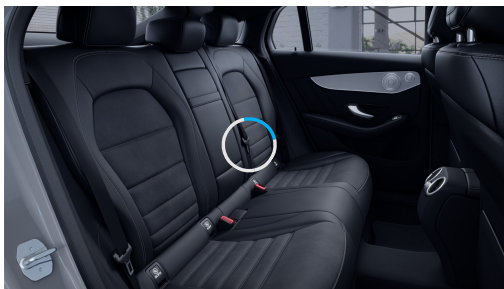

19" disky kol AMG z

0 Kč

lehké slitiny,
5dvoupaprskové
(obsaženo v základní ceně)

Čalounění

Ozdobné prvky

Syntetická kůže
ARTICO/mikrovlákno
DINAMICA černá
(obsaženo v základní ceně)

0 Kč

Ozdobné výplně
interiéru - hliník
broušený se
strukturou
(obsaženo v základní ceně)