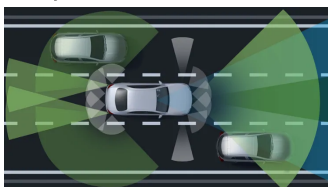

## Sady

- Sada jízdních asistentů 64 796 Kč
- Sada úložných prostorů (obsaženo v základní ceně) 0 Kč
- Sada Chrom exteriér (obsaženo v základní ceně) 0 Kč
- Linie AMG interiér (obsaženo v základní ceně) 0 Kč
- Linie AMG exteriér (obsaženo v základní ceně) 0 Kč
- Sada komfortních funkcí zrcátek (obsaženo v základní ceně) 0 Kč
- Sada Night 4 011 Kč
- Sada komfortního nastavení sedadel (obsaženo v základní ceně) 0 Kč
- Sada navigační konektivity (obsaženo v základní ceně) 0 Kč
- Sada základní výbavy (obsaženo v základní ceně) 0 Kč
- Sada AMG 83 308 Kč
- Sada Premium 93 182 Kč