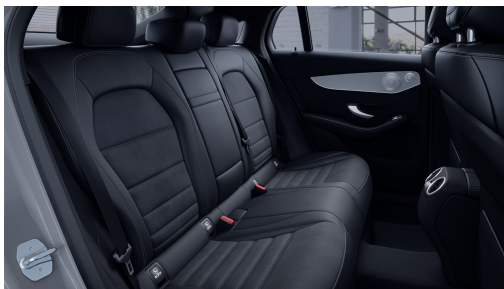

Syntetická kůže
ARTICO/mikrovlákno
DINAMICA černá
(obsaženo v základní ceně)

0 Kč

Ozdobné výplně
interiéru - hliník
broušený se
strukturou
(obsaženo v základní ceně)

0 Kč

Sady

- Sada jízdních asistentů 64 796 Kč
- Sada úložných prostorů (obsaženo v základní ceně) 0 Kč
- Sada Chrom exteriér (obsaženo v základní ceně) 0 Kč
- Linie AMG interiér (obsaženo v základní ceně) 0 Kč
- Linie AMG exteriér (obsaženo v základní ceně) 0 Kč
- Sada komfortních funkcí zrcátek (obsaženo v základní ceně) 0 Kč
- Sada Night 4 011 Kč
- Sada komfortního nastavení sedadel (obsaženo v základní ceně) 0 Kč
- Sada navigační konektivity (obsaženo v základní ceně) 0 Kč
- Sada základní výbavy (obsaženo v základní ceně) 0 Kč
- Sada AMG 83 308 Kč
- Sada Premium 93 182 Kč

Výbavy