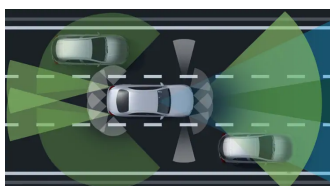

Sady

- Sada jízdních asistentů 64 796 Kč
- Sada úložných prostorů (obsaženo v základní ceně) 0 Kč
- Sada Chrom exteriér (obsaženo v základní ceně) 0 Kč
- Linie AMG interiér (obsaženo v základní ceně) 0 Kč
- Linie AMG exteriér (obsaženo v základní ceně) 0 Kč
- Sada pro parkování se zpětnou kamerou pro couvání (obsaženo v základní ceně) 0 Kč
- Sada komfortních funkcí zrcátek (obsaženo v základní ceně) 0 Kč
- Sada Night 4 011 Kč
- Sada komfortního nastavení sedadel (obsaženo v základní ceně) 0 Kč
- Sada navigační konektivity (obsaženo v základní ceně) 0 Kč
- Standardní výbava (obsaženo v základní ceně) 0 Kč
- Sada základní výbavy (obsaženo v základní ceně) 0 Kč
- Sada AMG 86 394 Kč
- Sada Premium 106 758 Kč