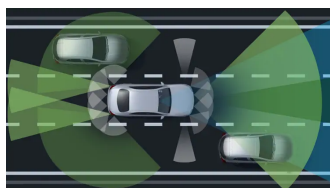

Sady

- Sada jízdních asistentů 64 796 Kč
- Sada úložných prostorů (obsaženo v základní ceně) 0 Kč
- Sada Chrom exteriér (obsaženo v základní ceně) 0 Kč
- Linie AMG interiér (obsaženo v základní ceně) 0 Kč
- Linie AMG exteriér (obsaženo v základní ceně) 0 Kč
- Sada pro parkování se zpětnou kamerou pro couvání (obsaženo v základní ceně) 0 Kč
- Sada komfortních funkcí zrcátek (obsaženo v základní ceně) 0 Kč
- Sada Night 4 011 Kč
- Sada komfortního nastavení sedadel (obsaženo v základní ceně) 0 Kč
- Sada navigační konektivity (obsaženo v základní ceně) 0 Kč
- Standardní výbava (obsaženo v základní ceně) 0 Kč
- Sada základní výbavy (obsaženo v základní ceně) 0 Kč
- Sada AMG 86 394 Kč
- Sada Premium 106 758 Kč