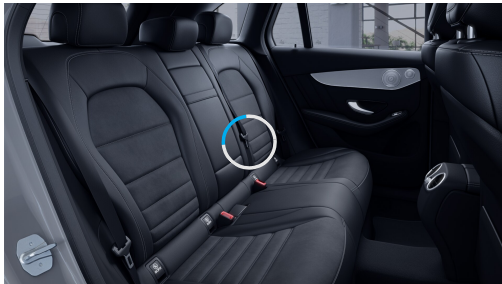

Čalounění

Syntetická kůže
ARTICO/mikrovlákno
DINAMICA černá
(obsaženo v základní ceně)

0 Kč