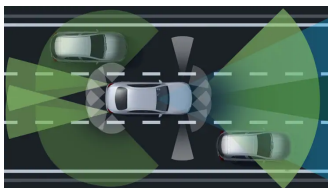

Sady

- Sada jízdních asistentů 64 796 Kč
- Sada úložných prostorů (obsaženo v základní ceně) 0 Kč
- Sada Chrom exteriér (obsaženo v základní ceně) 0 Kč
- Linie AMG interiér (obsaženo v základní ceně) 0 Kč
- Linie AMG exteriér (obsaženo v základní ceně) 0 Kč
- Sada pro parkování se zpětnou kamerou pro couvání (obsaženo v základní ceně) 0 Kč
- Sada komfortních funkcí zrcátek (obsaženo v základní ceně) 0 Kč
- Sada Night 4 011 Kč
- Sada komfortního nastavení sedadel (obsaženo v základní ceně) 0 Kč
- Sada navigační konektivity (obsaženo v základní ceně) 0 Kč
- Standardní výbava (obsaženo v základní ceně) 0 Kč
- Sada základní výbavy (obsaženo v základní ceně) 0 Kč
- Sada AMG 89 480 Kč
- Sada Premium 106 758 Kč