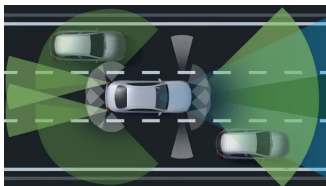

Sady

- Sada jízdních asistentů 64 796 Kč
- Sada úložných prostorů (obsaženo v základní ceně) 0 Kč
- Sada Chrom exteriér (obsaženo v základní ceně) 0 Kč
- Linie AMG interiér (obsaženo v základní ceně) 0 Kč
- Linie AMG exteriér (obsaženo v základní ceně) 0 Kč
- Sada pro parkování se zpětnou kamerou pro couvání (obsaženo v základní ceně) 0 Kč
- Sada komfortních funkcí zrcátek (obsaženo v základní ceně) 0 Kč
- Sada Night 4 011 Kč
- Sada komfortního nastavení sedadel (obsaženo v základní ceně) 0 Kč
- Sada navigační konektivity (obsaženo v základní ceně) 0 Kč
- Standardní výbava (obsaženo v základní ceně) 0 Kč
- Sada základní výbavy (obsaženo v základní ceně) 0 Kč
- Sada AMG 89 480 Kč
- Sada Premium 106 758 Kč