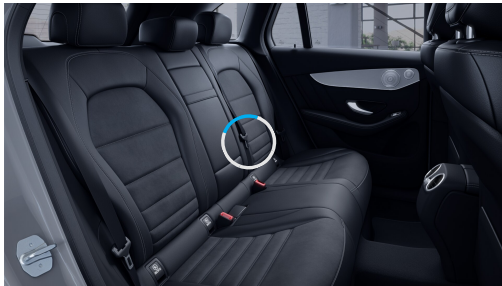

Čalounění

Syntetická kůže
ARTICO/mikrovlákno
DINAMICA černá
(obsaženo v základní ceně)

0 Kč