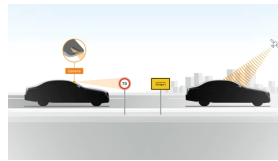

Sady

- Sada úložných prostorů (obsaženo v základní ceně) 0 Kč
- Sada KEYLESS-GO (obsaženo v základní ceně) 0 Kč
- Sada jízdních asistentů Plus 63 010 Kč
- Sada AIR-BALANCE (obsaženo v základní ceně) 0 Kč
- Linie AMG interiér (obsaženo v základní ceně) 0 Kč
- Linie AMG exteriér (obsaženo v základní ceně) 0 Kč
- Sada MULTIBEAM LED (obsaženo v základní ceně) 0 Kč
- Sada pro parkování s 360° kamerou (obsaženo v základní ceně) 0 Kč
- Sada komfortních funkcí zrcátek (obsaženo v základní ceně) 0 Kč
- Sada Night 15 912 Kč
- designo interiér černá/šedá titanium pearl 71 602 Kč
- Sada navigační konektivity (obsaženo v základní ceně) 0 Kč
- Sada energizujícího komfortu (obsaženo v základní ceně) 0 Kč