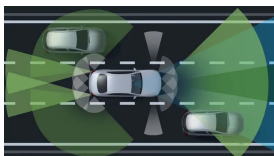

Sady

- Sada jízdních asistentů 47 517 Kč
- Sada KEYLESS-GO (obsaženo v základní ceně) 0 Kč
- Sada pro parkování s 360° kamerou 12 651 Kč
- Sada komfortních funkcí zrcátek
  (obsaženo v základní ceně) 0 Kč
- Sada AMG Night 23 141 Kč
- Sada sedadel AMG Performance Advanced 67 727 Kč
- Standardní výbava (obsaženo v základní ceně) 0 Kč