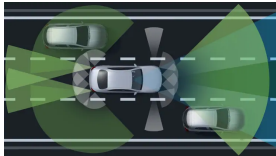

Sady

- Sada jízdních asistentů 47 517 Kč
- Linie AMG (obsaženo v základní ceně) 0 Kč
- Sada KEYLESS-GO (obsaženo v základní ceně) 0 Kč
- Sada pro parkování s 360° kamerou 12 651 Kč
- Sada komfortních funkcí zrcátek
  (obsaženo v základní ceně) 0 Kč
- Standardní výbava (obsaženo v základní ceně) 0 Kč
- Sada Premium 44 308 Kč
- Sada komfortního nastavení sedadel
  (obsaženo v základní ceně) 0 Kč
- Sada osvětlení (obsaženo v základní ceně) 0 Kč

Výbavy