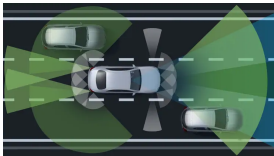

Sady

- Sada jízdních asistentů 47 517 Kč
- Sada Off-Road (obsaženo v základní ceně) 0 Kč
- Linie AMG (obsaženo v základní ceně) 0 Kč
- Sada KEYLESS-GO (obsaženo v základní ceně) 0 Kč
- Sada pro parkování s 360° kamerou 12 651 Kč
- Sada komfortních funkcí zrcátek
  (obsaženo v základní ceně) 0 Kč
- Sada Night 3 857 Kč
- Standardní výbava (obsaženo v základní ceně) 0 Kč
- Sada AMG 89 634 Kč
- Sada Premium 44 308 Kč
- Sada komfortního nastavení sedadel
  (obsaženo v základní ceně) 0 Kč
- Sada osvětlení (obsaženo v základní ceně) 0 Kč

Výbavy