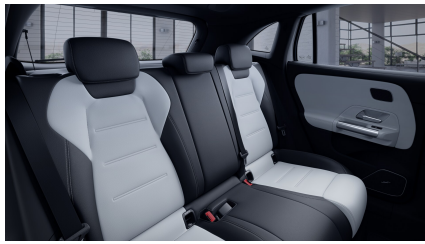

Čalounění

Syntetická kůže 3 086
ARTICO šedá Kč
neva/černá
(dvoubarevná)