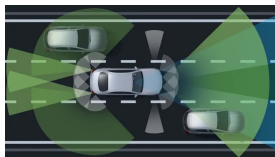

Sady

- Sada jízdních asistentů 47 517 Kč
- Sada Off-Road (obsaženo v základní ceně) 0 Kč
- Linie AMG (obsaženo v základní ceně) 0 Kč
- Sada KEYLESS-GO (obsaženo v základní ceně) 0 Kč
- Sada pro parkování s 360° kamerou 12 651 Kč
- Sada komfortních funkcí zrcátek (obsaženo v základní ceně) 0 Kč
- Sada Night 3 857 Kč
- Standardní výbava (obsaženo v základní ceně) 0 Kč
- Sada AMG 89 634 Kč
- Sada Premium 44 308 Kč
- Sada komfortního nastavení sedadel (obsaženo v základní ceně) 0 Kč
- Sada osvětlení (obsaženo v základní ceně) 0 Kč

Výbavy