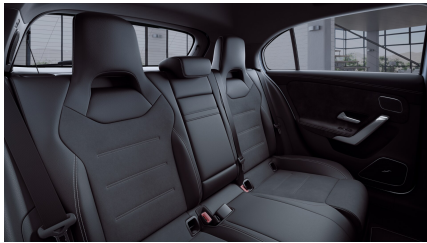

- Night Edition

30 868 Kč

Barevné odstíny

Kola

Standardní - bílá 6 683
polar Kč

18" disky kol AMG 0 Kč
z lehké slitiny,
5práskové
(obsaženo v základní ceně)

Čalounění

Syntetická kůže 0 Kč
ARTICO/mikrovlákno
DINAMICA černá s
kontrastním šedým
prošíáním
(obsaženo v základní ceně)