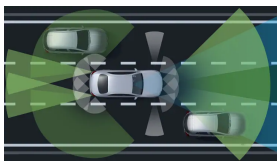

Sady

- Sada jízdních asistentů 67 783 Kč
- Sada úložných prostorů
  (obsaženo v základní ceně) 0 Kč
- Sada KEYLESS-GO (obsaženo v základní ceně) 0 Kč
- Sada pro parkování s 360° kamerou
  (obsaženo v základní ceně) 0 Kč
- Sada komfortních funkcí zrcátek
  (obsaženo v základní ceně) 0 Kč
- Sada AMG Night 18 457 Kč
- Mercedes-AMG interiér
  (obsaženo v základní ceně) 0 Kč
- Mercedes-AMG exteriér
  (obsaženo v základní ceně) 0 Kč
- Standardní výbava (obsaženo v základní ceně) 0 Kč
- Sada základní výbavy (obsaženo v základní ceně) 0 Kč
- Sada Premium Plus 139 926 Kč